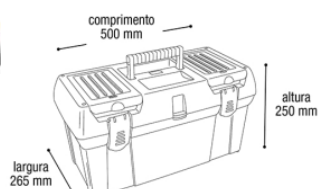

MALETA FERRAMENTAS GRANITE PRO ALTA – 19"

Nº 99141