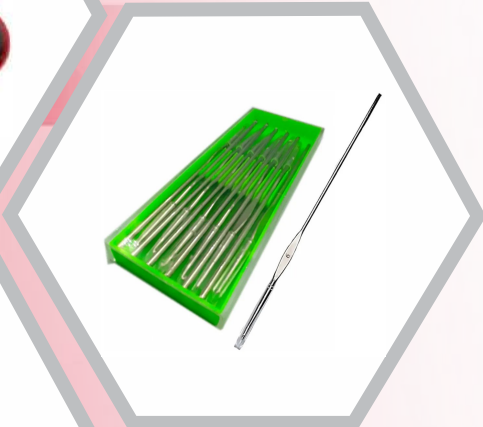

ARMARINHOS & DIVERSOS