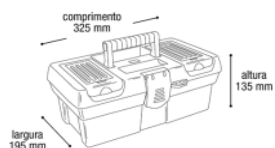

BRANCO
CÓD.338

PRETO
CÓD.98867

MALETA DE FERRAMENTAS C/ BANDEJA

Nº 250

PRENDEDOR PARA ROUPA COLORIDO – 12x1

Nº 99191

MALETA FERRAMENTAS GRANITE PRO ALTA – 13"

Nº 99142