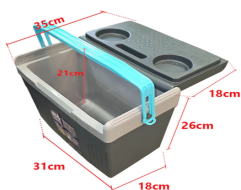

N° 5
REF. 678
CÓD.97762

PEITORAL E GUIA DE NYLON DECORADO 3 UN
ALTERNATIVA PET

Produtos para o lar!

PEITORAL TRAÇÃO DE NYLON GD. PORTE
AL. PET 665
CÓD. 97802

Produtos para o lar!

TÉRMICOS

TÉRMICOS

**CAIXA TÉRMICA
8L - CINZA**